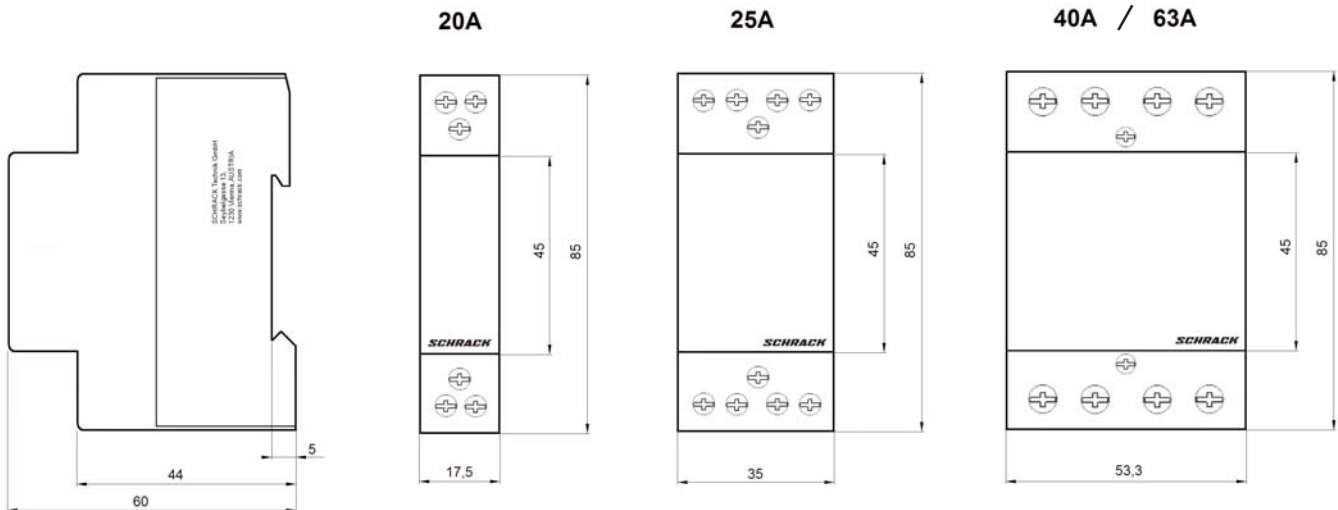

INSTALAČNÍ STYKAČE - SÉRIE AMPARO

TECHNICKÝ LIST - MODULÁRNÍ STYKAČE

BZ326437ME

BZ326464ME

BZ326444ME

SCHRACK INFO

- Modulární stykače pro spínání zařízení, ovládání prvků budov a pro světelné aplikace
- 1 modul = 17,5 mm
- Mnoho variant a provedení
- 24 V cívka 50/60 Hz, 230 V cívka 50/60 Hz
- Instalace na lištu DIN

INSTALAČNÍ STYKAČE - SÉRIE AMPARO

ROZMĚRY

POPIS	TE	EAN	DOSTUPNOST	STORE	OBJ. ČÍSLO
CÍVKA - 230 VAC					
20 A, 2 Z	1	9004840114669			BZ326437ME
20 A, 1 Z + 1 R	1	9004840114485			BZ326438ME
20 A, 2 R	1	9004840114850			BZ326439ME
25 A, 4 Z	2	9004840114898			BZ326461ME
25 A, 3 Z + 1 R	2	9004840114904			BZ326463ME
40 A, 2 Z + 2 R	3	9004840114928			BZ326466ME
40 A, 4 Z	3	9004840114911			BZ326442ME
63 A, 4 Z	3	9004840114942			BZ326444ME
CÍVKA - 24 VAC					
20 A, 2 Z	1	9004840114652			BZ326453ME
20 A, 1 Z + 1 R	1	9004840114645			BZ326421ME
25 A, 4 Z	2	9004840114881			BZ326460ME